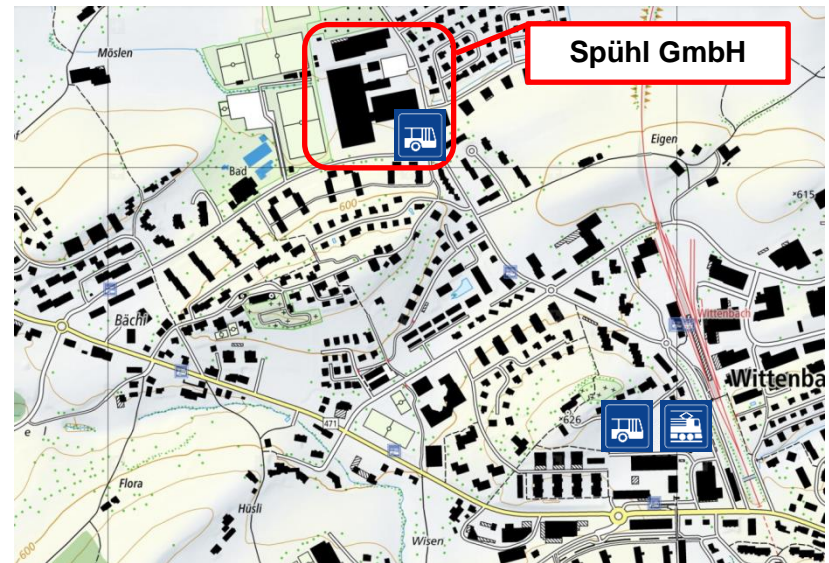

Vom Bahnhof St. Gallen: Linie 4 Richtung Wittenbach Bahnhof bis Haltestelle Wittenbach Egghalde

Vom Bahnhof St. Gallen: Linie 200 Richtung Arbon Bahnhof bis Haltestelle Wittenbach Bahnhof

Vom Bahnhof Wittenbach: Linie 4 Richtung Abtwil SG Säntispark bis Haltestelle Wittenbach Egghalde

Vom Bahnhof St. Gallen: Zug S4 Richtung Schaffhausen bis Bahnhof Wittenbach

Vom Bahnhof Wittenbach: ca. 10 Gehminuten

Empfang
Zufahrt Ost

Schulungsraum
Zufahrt West

Parkplatz für Cars

Adresse

Spühl GmbH
Grüntalstr. 23
CH-9300 Wittenbach